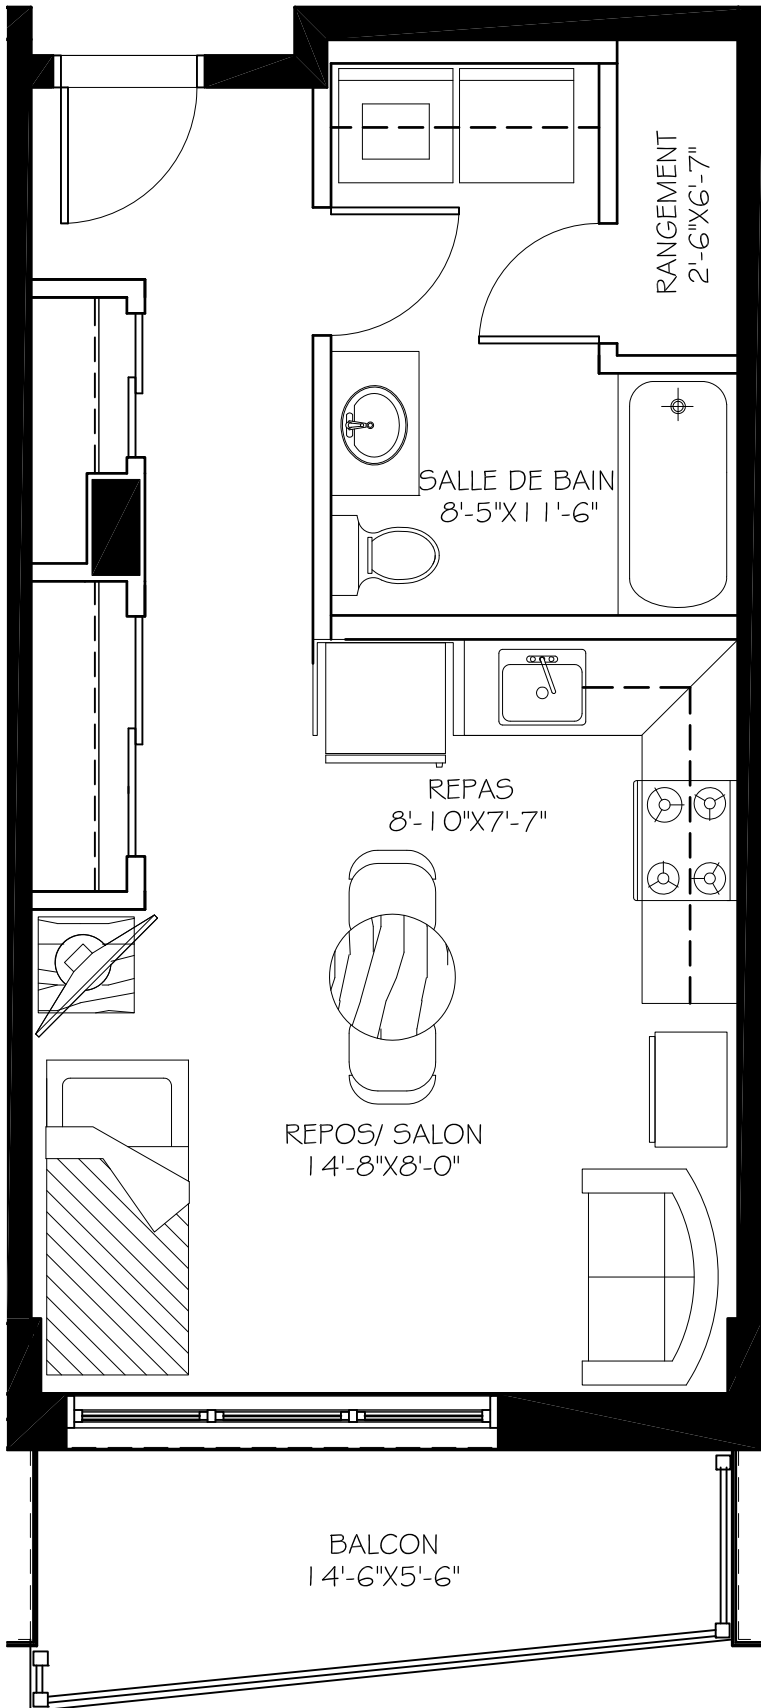

HABITATION MGR DESCHÊNES

30, AVENUE DE LA FABRIQUE,
MONTMAGNY, QUÉBEC, G5V 4L9 (418)
248-1517

PLAN LOCALISATION

LOGEMENT TYPE 63

STUDIO

SUPERFICIE: 405 P.C.

ÉTAGE 1 @6

NOTE:

TOUTES LES DIMENSIONS SONT APPROXIMATIVES ET PEUVENT SUBIR DE LÉGÈRES MODIFICATIONS. LES DIMENSIONS SONT MESURÉES À LA FACE INTÉRIÈRE DES MURS