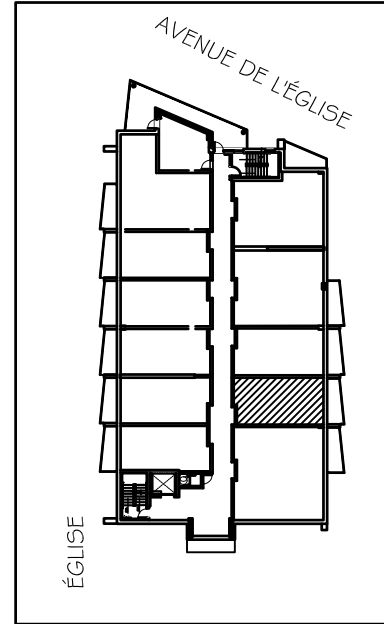

HABITATION MGR DESCHÊNES

30, AVENUE DE LA FABRIQUE,
MONTMAGNY, QUÉBEC, G5V 4L9 (418)
248-1517

PLAN LOCALISATION

LOGEMENT TYPE 63

STUDIO

SUPERFICIE: 405 P.C.

ÉTAGE 1 @6

NOTE:

TOUTES LES DIMENSIONS SONT APPROXIMATIVES ET PEUVENT SUBIR DE LÉGÈRES MODIFICATIONS. LES DIMENSIONS SONT MESURÉES À LA FACE INTÉRIÈRE DES MURS