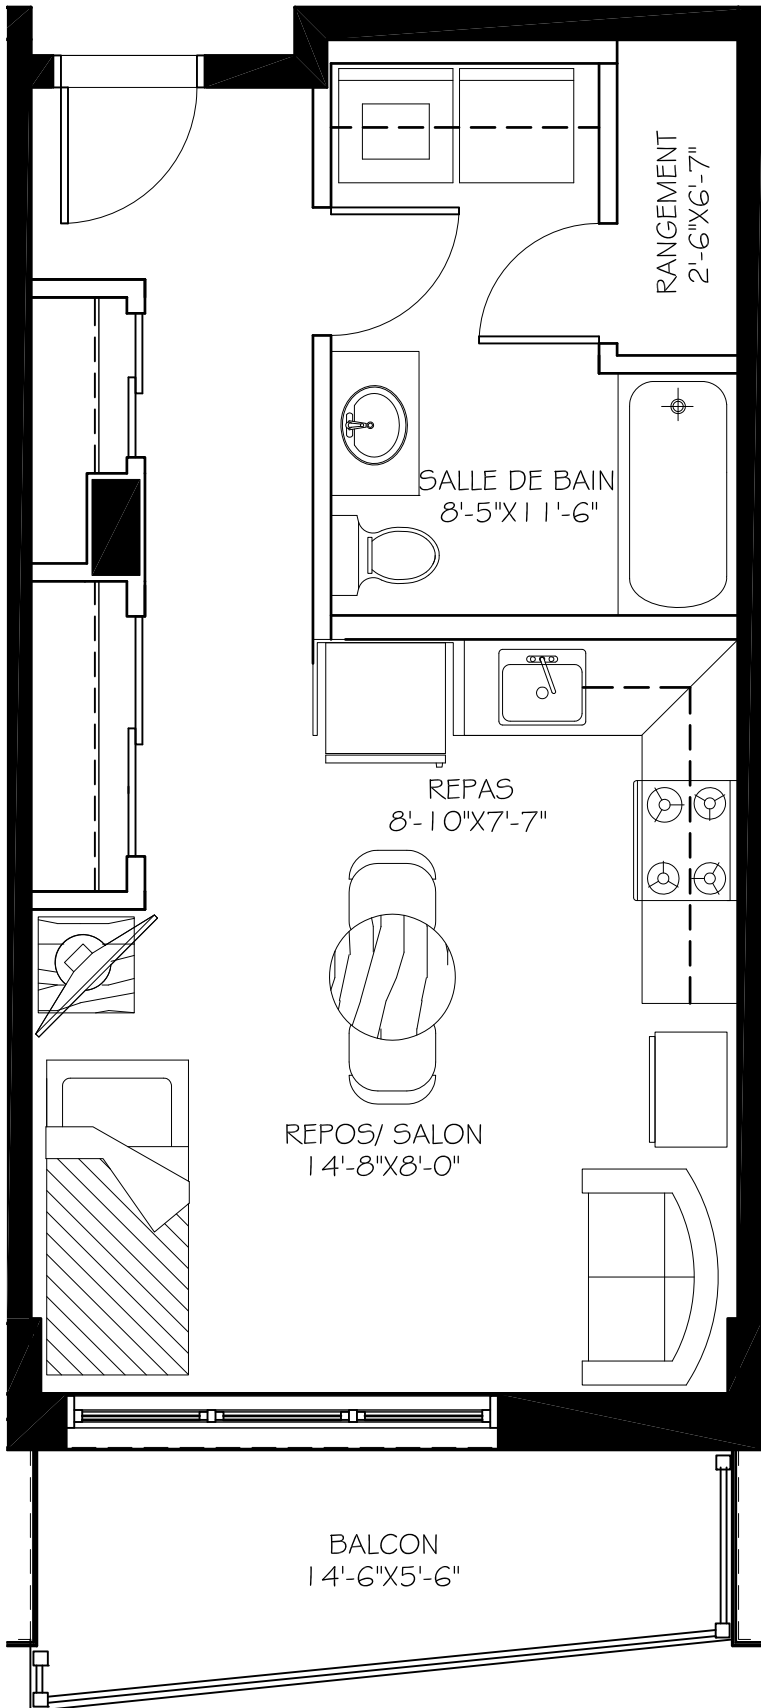

HABITATION MGR DESCHÊNES

30, AVENUE DE LA FABRIQUE,
MONTMAGNY, QUÉBEC, G5V 4L9 (418)
248-1517

PLAN LOCALISATION

LOGEMENT TYPE 63

STUDIO

SUPERFICIE: 405 P.C.

ÉTAGE 1 @ 6

NOTE:

TOUTES LES DIMENSIONS SONT APPROXIMATIVES ET PEUVENT SUBIR DE LÉGÈRES MODIFICATIONS. LES DIMENSIONS SONT MESURÉES À LA FACE INTÉRIÈRE DES MURS