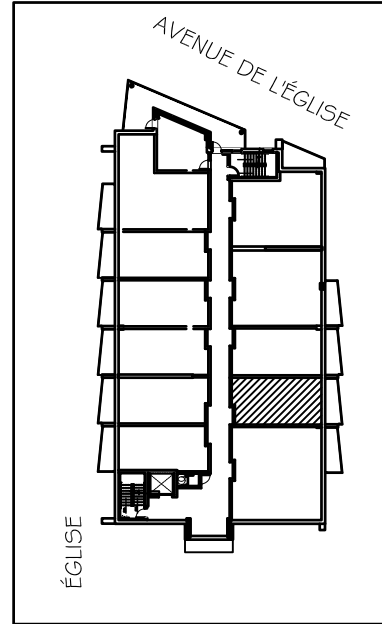

HABITATION MGR DESCHÊNES

30, AVENUE DE LA FABRIQUE,
MONTMAGNY, QUÉBEC, G5V 4L9 (418)
248-1517

PLAN LOCALISATION

LOGEMENT TYPE 63

STUDIO

SUPERFICIE: 405 P.C.

ÉTAGE 1 @ 6

NOTE:

TOUTES LES DIMENSIONS SONT APPROXIMATIVES ET PEUVENT SUBIR DE LÉGÈRES MODIFICATIONS. LES DIMENSIONS SONT MESURÉES À LA FACE INTÉRIÈRE DES MURS