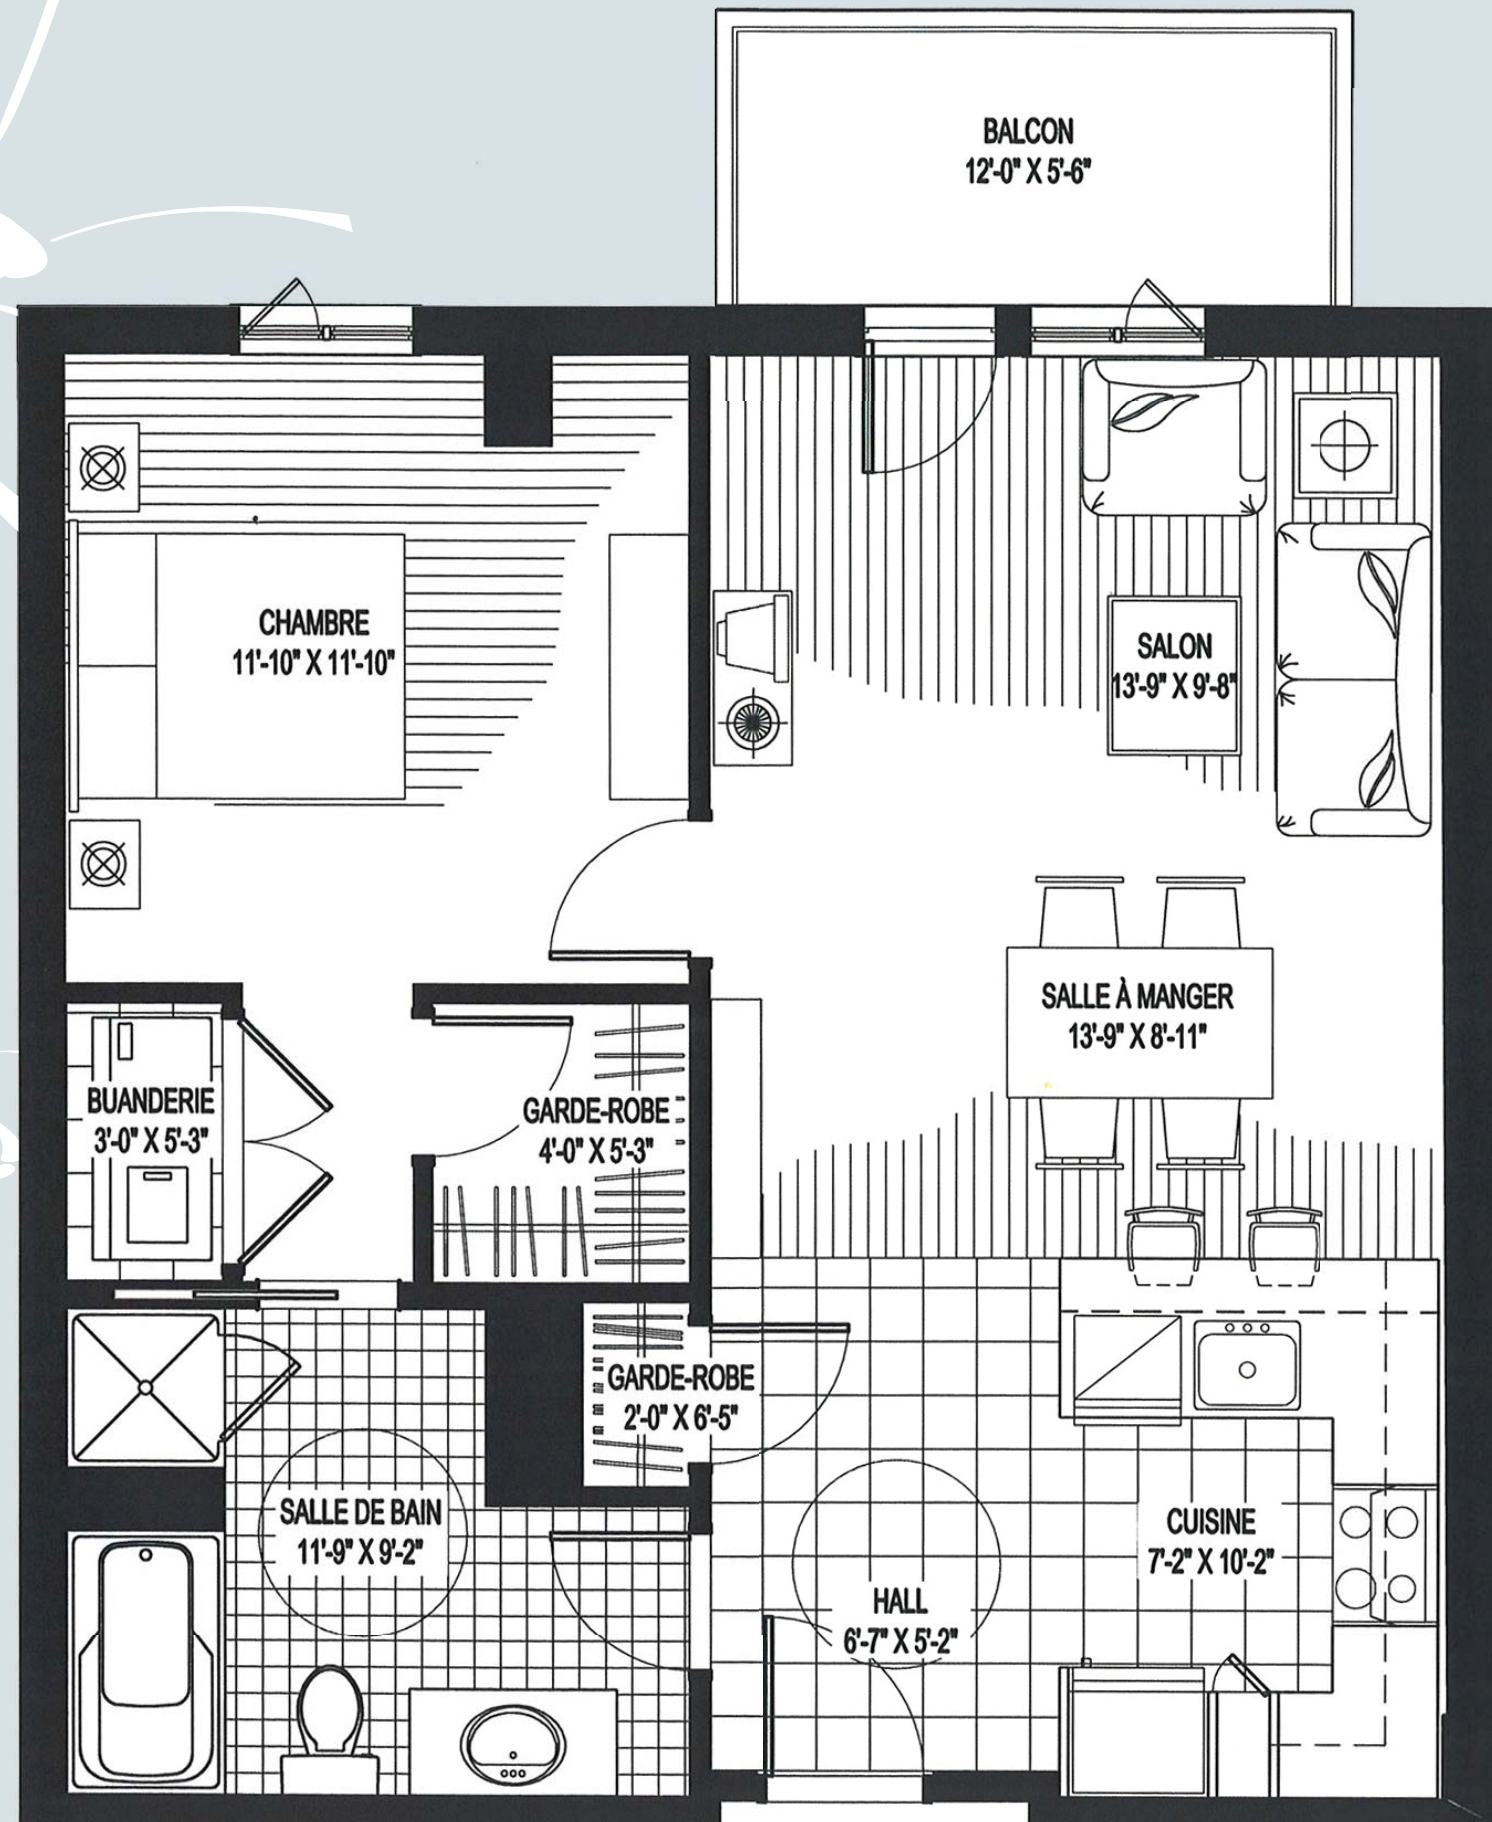

Le Nobilis
COMPLEXE D'APARTEMENTS POUR RETRAITÉS

3 1/2 modèle **1-1**

Plans clé
KEY PLANS

6e étage
6TH FLOOR

2-3-4-5e étage
2ND, 3RD, 4TH & 5TH FLOOR

RDC
GROUND FLOOR

Prix location : _____

Garage : _____

Repas : _____

Entretien ménager : _____

C-I : _____

Total : _____

No. d'appartement
APARTMENT NUMBER

118,217,218,
317,318,417,418,
517,518,617,618

Superficie BOMA (p.c.) **789**
BOMA AREA (sq.f.)

Superficie BOMA (m2.) **73.3**
AREA (sq.f.)

Superficie Net (p.c.) **708**
NET AREA (sq.f.)

Superficie Net (m2) **65.8**
NET AREA (m2)

Type et modèle **1-1**
MODEL NUMBER 1 chambre