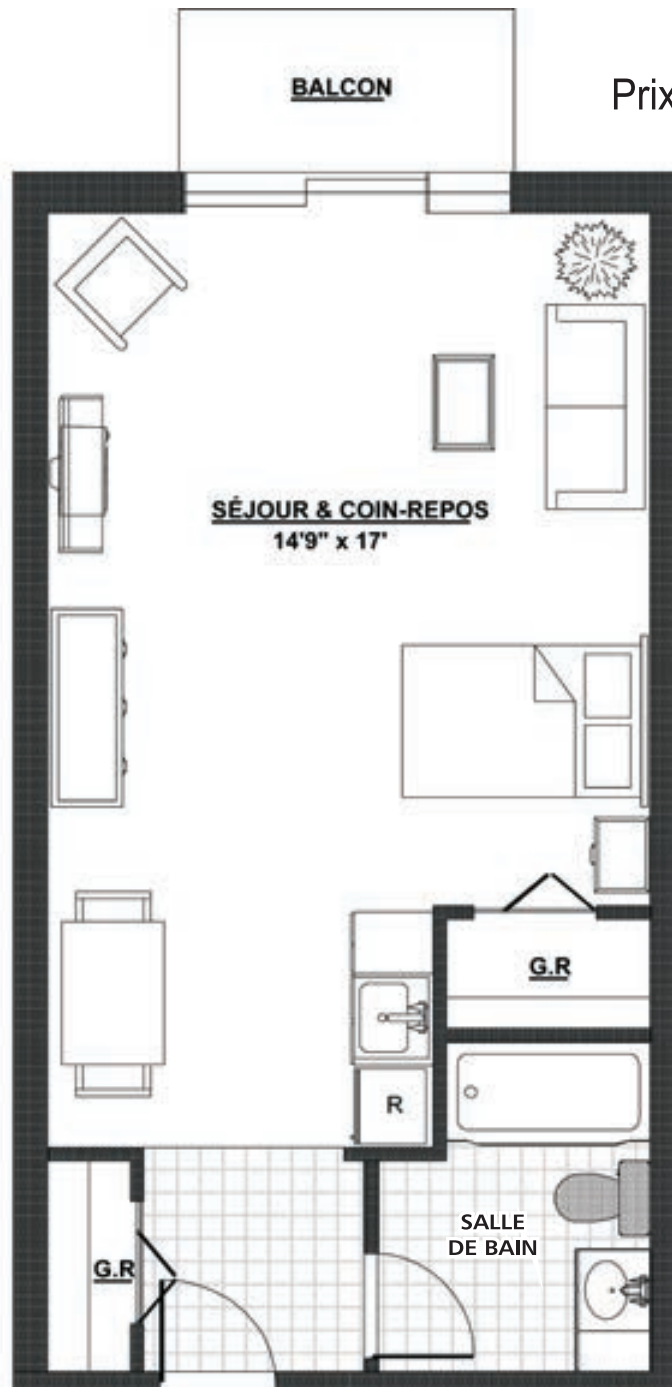

Les Jardins du Château

Modèle 1½ Type A

493 pi² (balcon privé inclus)

La superficie et les dimensions sont approximatives
et sujettes à des changements sans préavis.

Les Jardins du Château
Mascouche, QC
téléphone: 450 966-6667

Les Jardins du Château

Modèle 1½ Type A

498 pi² (balcon privé inclus)

La superficie et les dimensions sont approximatives
et sujettes à des changements sans préavis.

Prix: /mois

Les Jardins du Château
Mascouche, QC
téléphone: 450 966-6667

Les Jardins
du Château

Modèle 1½ Type B (RDC)

560 pi² (balcon privé inclus)

La superficie et les dimensions sont approximatives
et sujettes à des changements sans préavis.

Prix: /mois

Les Jardins du Château
Mascouche, QC
téléphone: 450 966-6667