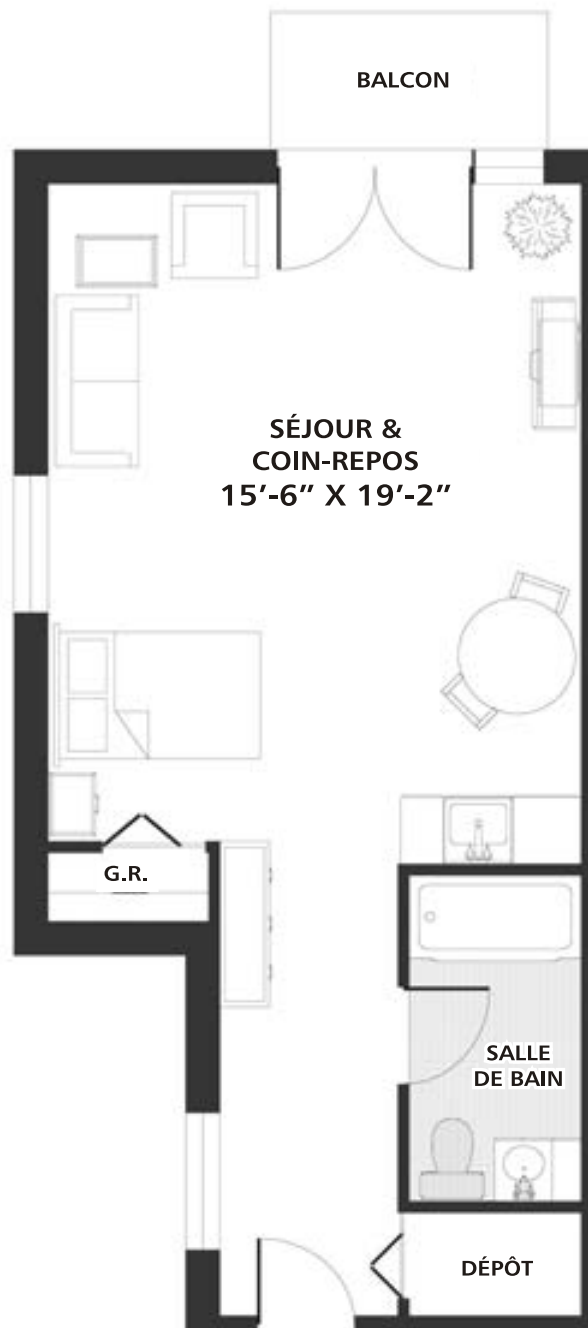

Les Jardins
du Château

Modèle 1½ Type B (RDC)

560 pi² (balcon privé inclus)

La superficie et les dimensions sont approximatives
et sujettes à des changements sans préavis.

Prix: /mois

Les Jardins du Château
Mascouche, QC
téléphone: 450 966-6667

Les Jardins du Château

Modèle 1½ Type C (RDC)

498 pi² (balcon privé inclus)

La superficie et les dimensions sont approximatives
et sujettes à des changements sans préavis.

Prix: /mois

Les Jardins du Château
Mascouche, QC
téléphone: 450 966-6667