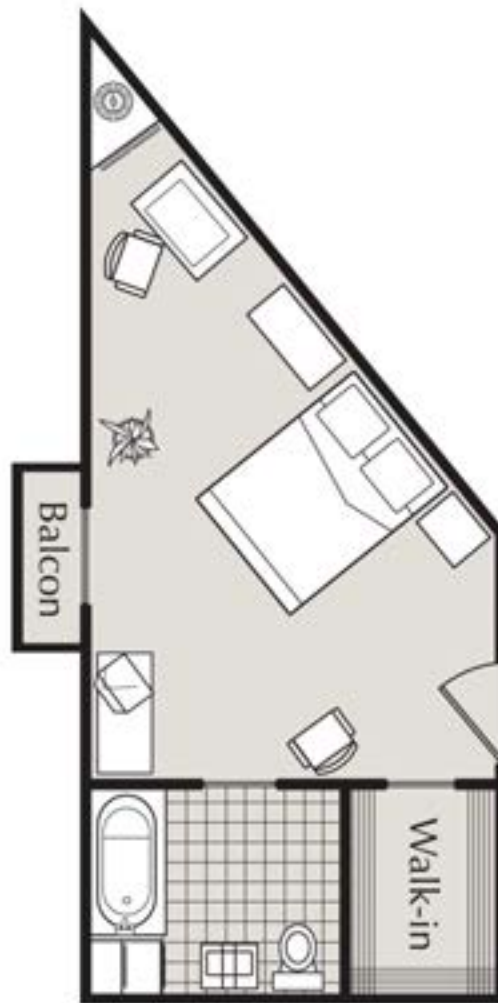

MANOIR
de L'ARBRE ARGENTE

369 pi.2