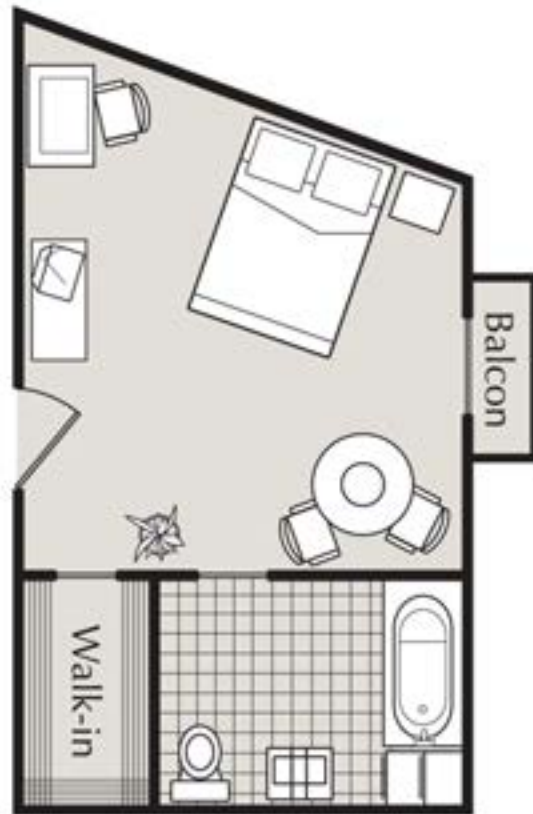

MANOIR

de L'ARBRE ARGENTÉ

369 pi.2