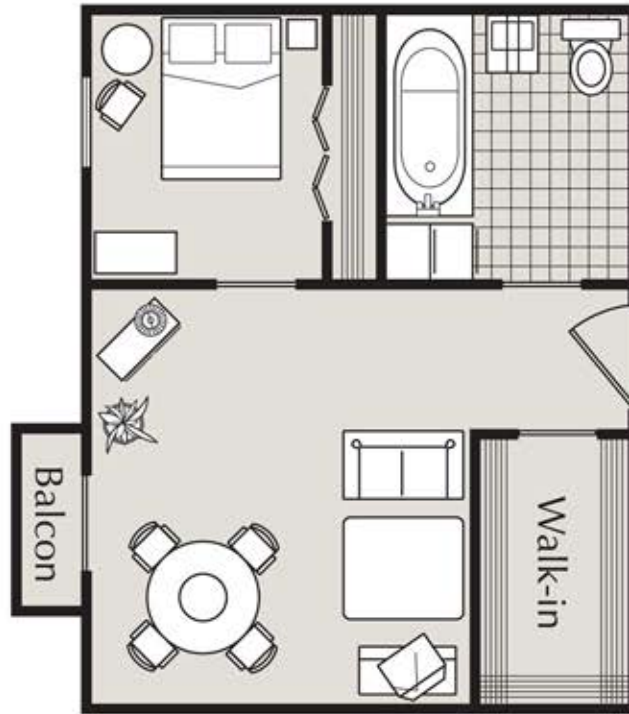

MANOIR

de L'ARBRE ARGENTÉ

506 pi.²

(418) 833-4909

1231, Charles-Rodrigue, Lévis (Québec)
www.arbreargente.com
info@arbreargente.com