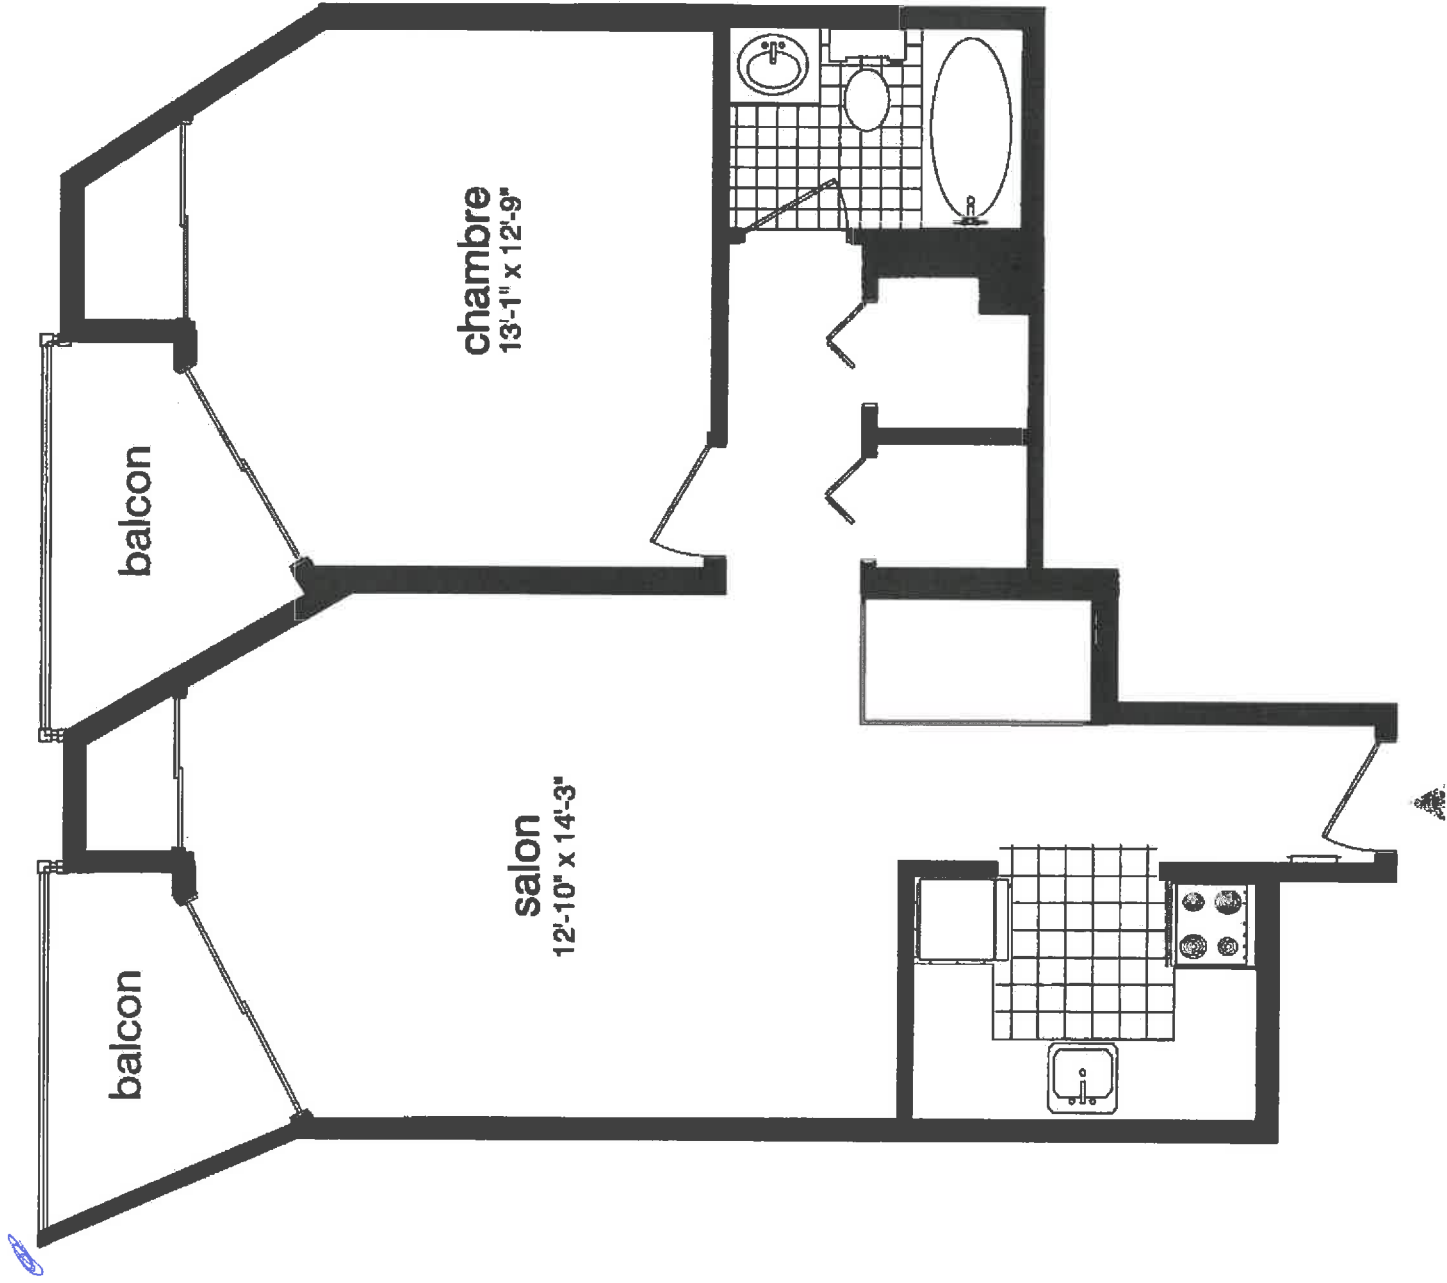

*level du Solent jusqu'à +/- 10h30*

*(Unité 01)*

RÉSIDENCE

3295, boul. Gouin Est,  
Montréal-Nord, Qc H1H 5N6  
514-323-0200

**App.:** Vue vers l'est

**S:** Unité au début des passages  
face rue Gouin.

*Soleil toute la journée à partir de 11h00*

*Unité 00*

3295, boul. Gouin Est,  
Montréal-Nord, Qc H1H 5N6  
514-323-0200

App.: Vue vers l'ouest

\$: \_\_\_\_\_